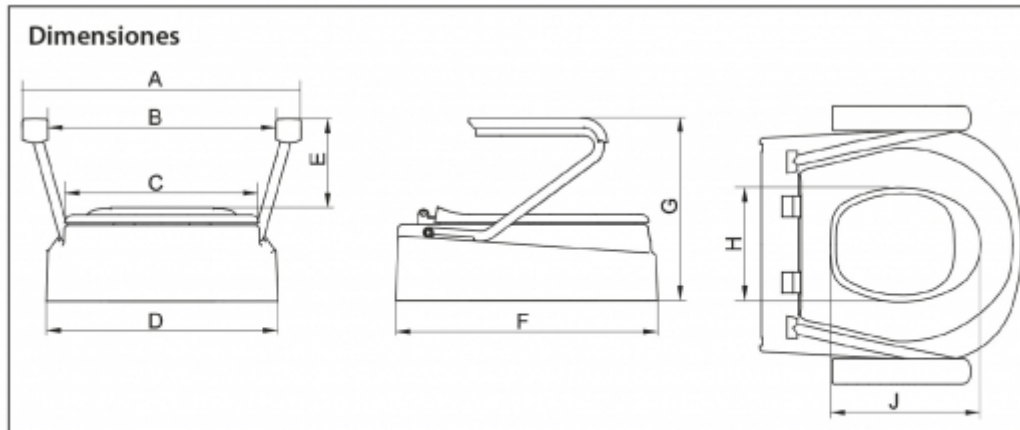

AyudasDinámicas®

Productos para una mayor independencia

Elevadores de WC regulables

AD510D/AD510DS

<https://www.ayudasdinamicas.com/elevadores-de-wc-regulables/>

Descripción

Este es el elevador más versátil y seguro del mercado. Para adaptarlo apropiadamente a cada usuario se puede ajustar a **3 diferentes alturas: 5, 10 y 15 cm.** y además se puede regular en inclinación. Proporciona la máxima seguridad ya que va montado directamente (sin necesidad de herramientas) en los orificios que tienen las tazas del inodoro. Diseño ergonómico y funcional sin rincones que retengan la suciedad. Disponible sin reposabrazos y con reposabrazos abatibles para aquellos casos en que sea necesario un apoyo adicional. Fabricado en polipropileno (PP).

Inclinación regulable

Recomendado para posoperados de cadera

Máxima seguridad

Montado directamente en los orificios del inodoro

Ayudas Dinámicas®

Productos para una mayor independencia

A: 580 mm
B: 480 mm
C: 390 mm

D: 455 mm
E: 185 mm
F: 510 mm

G: 350 mm
H: 225 mm
J: 295 mm

Escoger el asiento adecuado

Ayudas Dinámicas®

Productos para una mayor independencia

En la mayoría de casos, las caderas y las rodillas deberían estar a la misma altura. Un asiento demasiado bajo puede estar desaconsejado (postoperados de cadera) y resultar incómodo para levantarse.

130
kg
máximo

AyudasDinámicas®

Productos para una mayor independencia

Tabla de medidas y modelos

MODELO	AD510D	AD510DS
DESCRIPCIÓN	CON REPOSABRAZOS	SIN REPOSABRAZOS
ALTURA REGULABLE	5 - 10 - 15 cm	5 - 10 - 15 cm