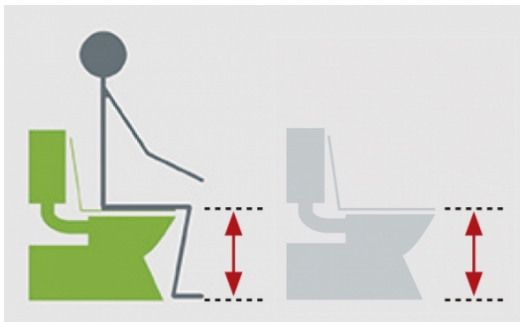

AyudasDinámicas®

Productos para una mayor independencia

Elevadores de WC regulables

AD510D/AD510DS

<https://www.ayudasdinamicas.com/elevadores-de-wc-regulables/>

Descripción

Este es el elevador más versátil y seguro del mercado. Para adaptarlo apropiadamente a cada usuario se puede ajustar a **3 diferentes alturas: 5, 10 y 15 cm.** y además se puede regular en inclinación. Proporciona la máxima seguridad ya que va montado directamente (sin necesidad de herramientas) en los orificios que tienen las tazas del inodoro. Diseño ergonómico y funcional sin rincones que retengan la suciedad. Disponible sin reposabrazos y con reposabrazos abatibles para aquellos casos en que sea necesario un apoyo adicional. Fabricado en polipropileno (PP).

Inclinación regulable

Recomendado para posoperados de cadera

Máxima seguridad

Montado directamente en los orificios del inodoro

Ayudas Dinámicas®

Productos para una mayor independencia

A: 580 mm
B: 480 mm
C: 390 mm

D: 455 mm
E: 185 mm
F: 510 mm

G: 350 mm
H: 225 mm
J: 295 mm

Escoger el asiento adecuado

Ayudas Dinámicas®

Productos para una mayor independencia

En la mayoría de casos, las caderas y las rodillas deberían estar a la misma altura. Un asiento demasiado bajo puede estar desaconsejado (postoperados de cadera) y resultar incómodo para levantarse.

1. Mida la distancia entre el suelo y la parte baja del muslo, justo detrás de la rodilla. Esta es la altura de asiento recomendada.
2. Mida la altura de su asiento actual y réstela de la primera medida.
3. La diferencia entre las dos medidas es la altura del asiento elevador requerida. Adquiera el elevador con la medida más próxima. Las disponibles en el mercado son 5, 10 y 15 cm.